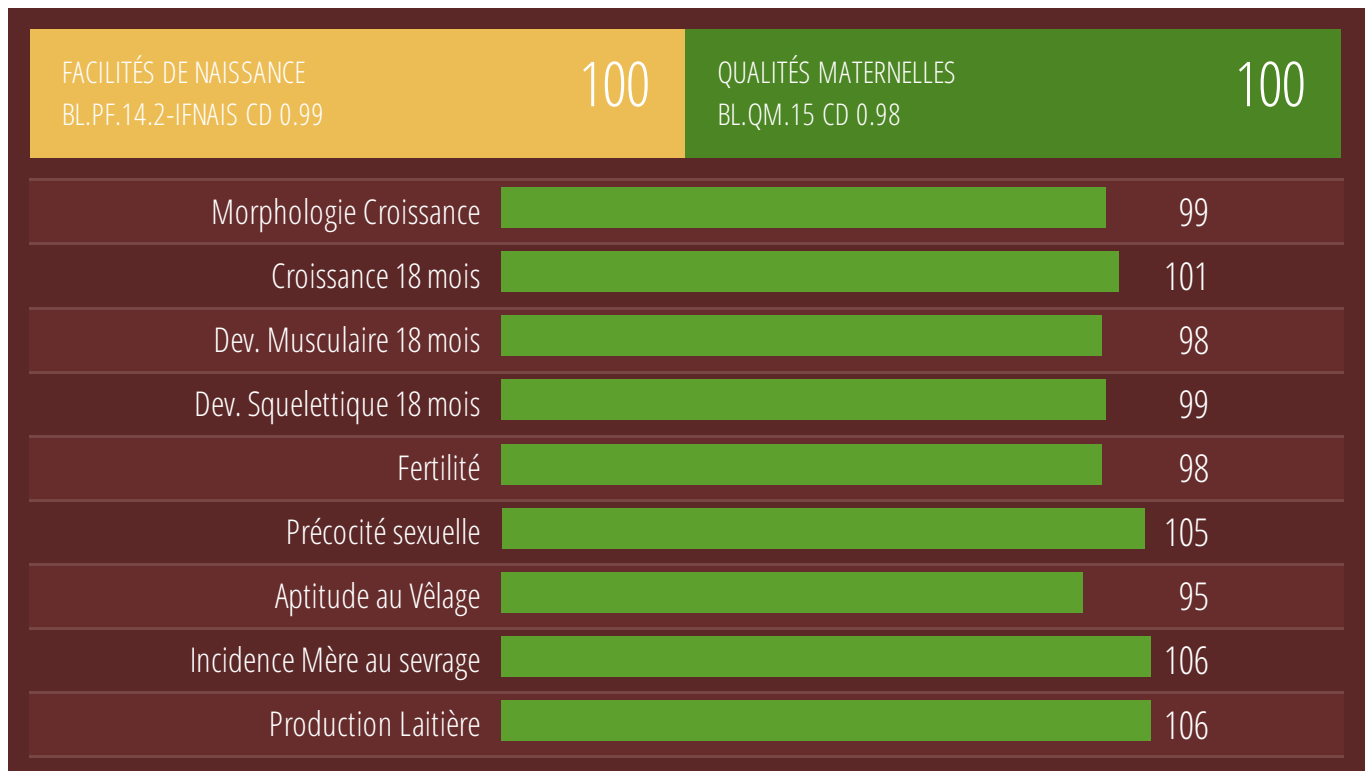

BLOND D'AQUITAINE - MORPHOLOGIE

ORVIL

La valeur sûre pour des femelles productives

FR6464044144

18.04.1998

GAEC SASPITURRY 64215002 ESPIUTE

IFNAIS
100
Facilités de Naissance

ALAIT
109
Aptitude à l'allaitement

IVMAT
116
IVMAT

- ▶ **De la Croissance à tous les âges**
- ▶ **Des filles très maternelles au bon potentiel laitier**

Utilisez notamment ORVIL sur des souches tardives pour améliorer la Croissance et la production laitière. Conseillé sur les filles de TRIO, BRASIER, VIDOCQ, ANIS

ORVIL transmet deux qualités fondamentales pour un bon reproducteur : le potentiel de croissance et l'aptitude laitière.

Croissance garantie à tout âge : il produit des broutards poussants qui expriment d'excellents Gains Moyens Quotidiens (GMQ) de la naissance au sevrage mais aussi en atelier d'engraissement.

Potentiel laitier assuré : ses filles sont très maternelles avec de bonnes mamelles, productives dès le premier vêlage permettant une Croissance soutenue de leur veau. ORVIL se hisse parmi les meilleurs taureaux de la race grâce à son Index de Valeurs Maternelles Synthétique au Sevrage (IVMAT).