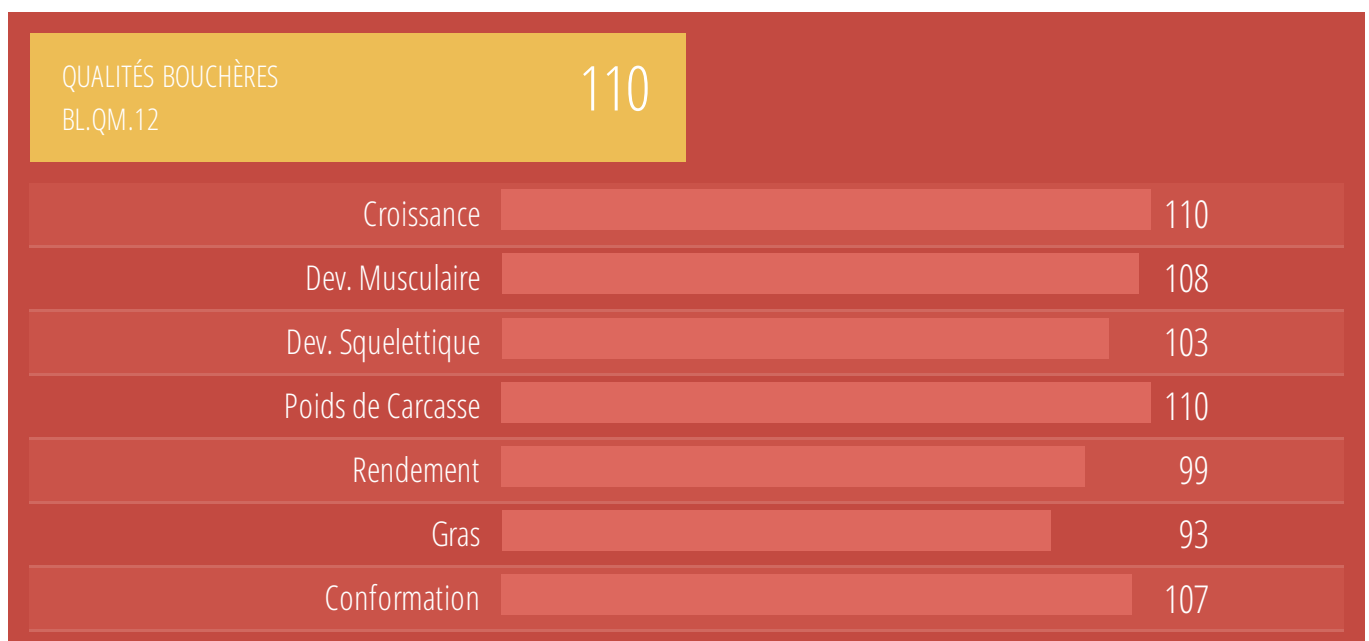

IVMAT
116
IVMAT

- ▶ **De la Croissance à tous les âges**
- ▶ **Des filles très maternelles au bon potentiel laitier**

Utilisez notamment ORVIL sur des souches tardives pour améliorer la Croissance et la production laitière. Conseillé sur les filles de TRIO, BRASIER, VIDOCQ, ANIS

Potentiel laitier assuré : ses filles sont très maternelles avec de bonnes mamelles, productives dès le premier vêlage permettant une Croissance soutenue de leur veau. ORVIL se hisse parmi les meilleurs taureaux de la race grâce à son Index de Valeurs Maternelles Synthétique au Sevrage (IVMAT).