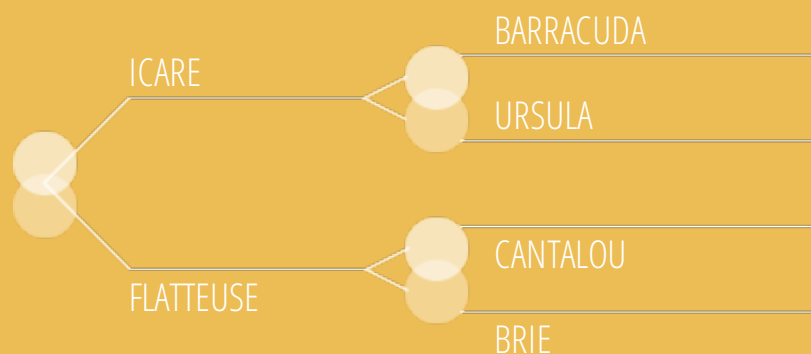

BLOND D'AQUITAINE - MORPHOLOGIE

ORVIL

La valeur sûre pour des femelles productives

FR6464044144

18.04.1998

GAEC SASPITURRY 64215002 ESPIUTE

IFNAIS
100
Facilités de Naissance

ALAIT
109
Aptitude à l'allaitement

IVMAT
116
IVMAT