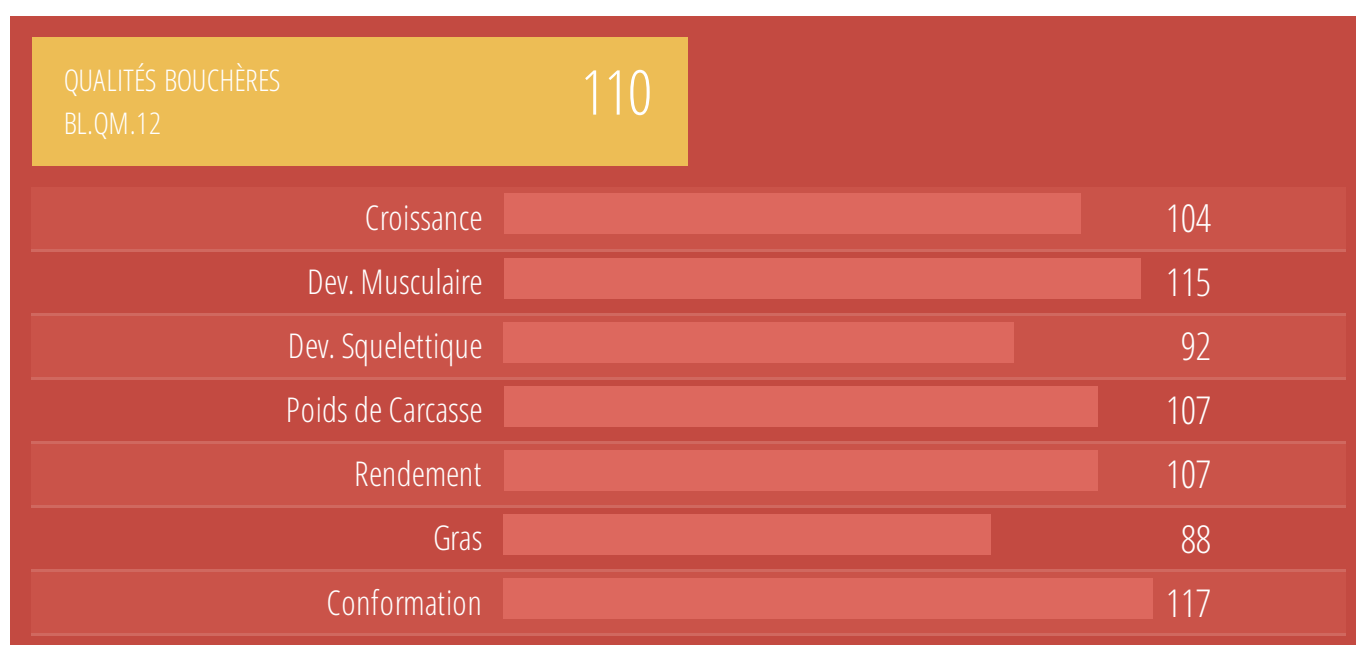

## BLOND D'AQUITAINE - EQUILIBRE

**TITO**

Viande et précocité

FR8121622992

05.09.2002

FOISSAC CHRISTINE 81051081 CAHUZAC SUR VERE

DM sev  
**115**  
Dév. Musculaire Sev

CR sev  
**111**  
Croissance Sev

ALAIT  
**104**  
Aptitude à l'allaitement

- ▶ **Type viande et précocité**
- ▶ **Des carcasses parfaitement conformées**
- ▶ **Des filles au très bon potentiel laitier**

Conseillé sur les filles d'OULOU, ULFILA, TOKAPI, URDOS

Taureau qui incarne le type viande et la précocité, TITO convient particulièrement aux éleveurs de veaux sous la mère ainsi qu'aux producteurs de « moins d'un an ». Il affiche un potentiel de Croissance parmi les meilleurs sur ce type de production. Compact dans le muscle, ses carcasses sont conformées tant sur les dessus que dans l'arrière-main. Transmettant muscle et croissance à leurs veaux, ses filles sont d'excellentes mères, d'autant qu'elles expriment un bon potentiel laitier.