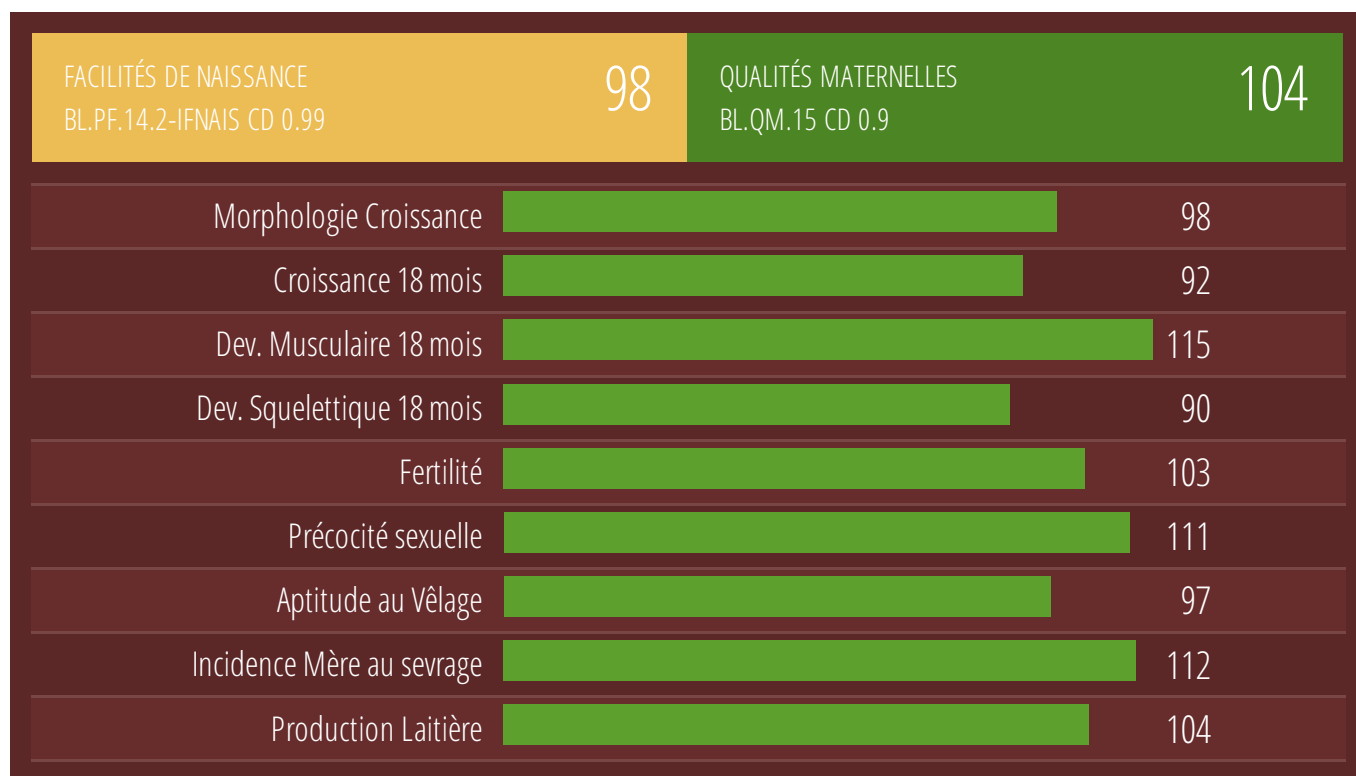

## BLOND D'AQUITAINE - EQUILIBRE

**TITO**

Viande et précocité

FR8121622992

05.09.2002

FOISSAC CHRISTINE 81051081 CAHUZAC SUR VERE

DM sev  
**115**  
Dév. Musculaire Sev

CR sev  
**111**  
Croissance Sev

ALAIT  
**104**  
Aptitude à l'allaitement

- ▶ **Type viande et précocité**
- ▶ **Des carcasses parfaitement conformées**
- ▶ **Des filles au très bon potentiel laitier**

Conseillé sur les filles d'OULOU, ULFILA, TOKAPI, URDOS

Taureau qui incarne le type viande et la précocité, TITO convient particulièrement aux éleveurs de veaux sous la mère ainsi qu'aux producteurs de « moins d'un an ». Il affiche un potentiel de Croissance parmi les meilleurs sur ce type de production. Compact dans le muscle, ses carcasses sont conformées tant sur les dessus que dans l'arrière-main. Transmettant muscle et croissance à leurs veaux, ses filles sont d'excellentes mères, d'autant qu'elles expriment un bon potentiel laitier.