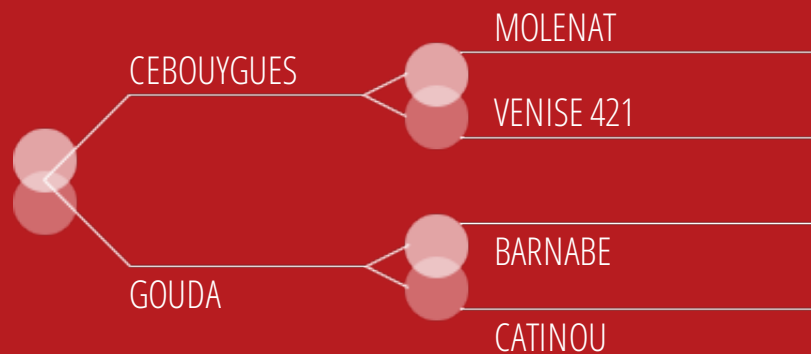

**INRA 95**

**NARTHEMIS**

Vêlages faciles et régularité

FR8120008897

04.09.1997

FNtest  
**107**  
Facilités de Naissance

RDT  
**117**  
Rendement carcasse

COUL Viand  
**109**  
Couleur de viande

- ▶ **Des naissances faciles**
- ▶ **Conformation et Croissance**
- ▶ **Des carcasses remarquables**

Bien indexé sur les Facilités de Naissance, NARTHEMIS présente un très bon équilibre Conformation / Croissance / Rendement. Les carcasses de ses veaux affichent une couleur de viande très claire, une finition en gras correcte et un excellent rendement (très bonne finesse d'os).