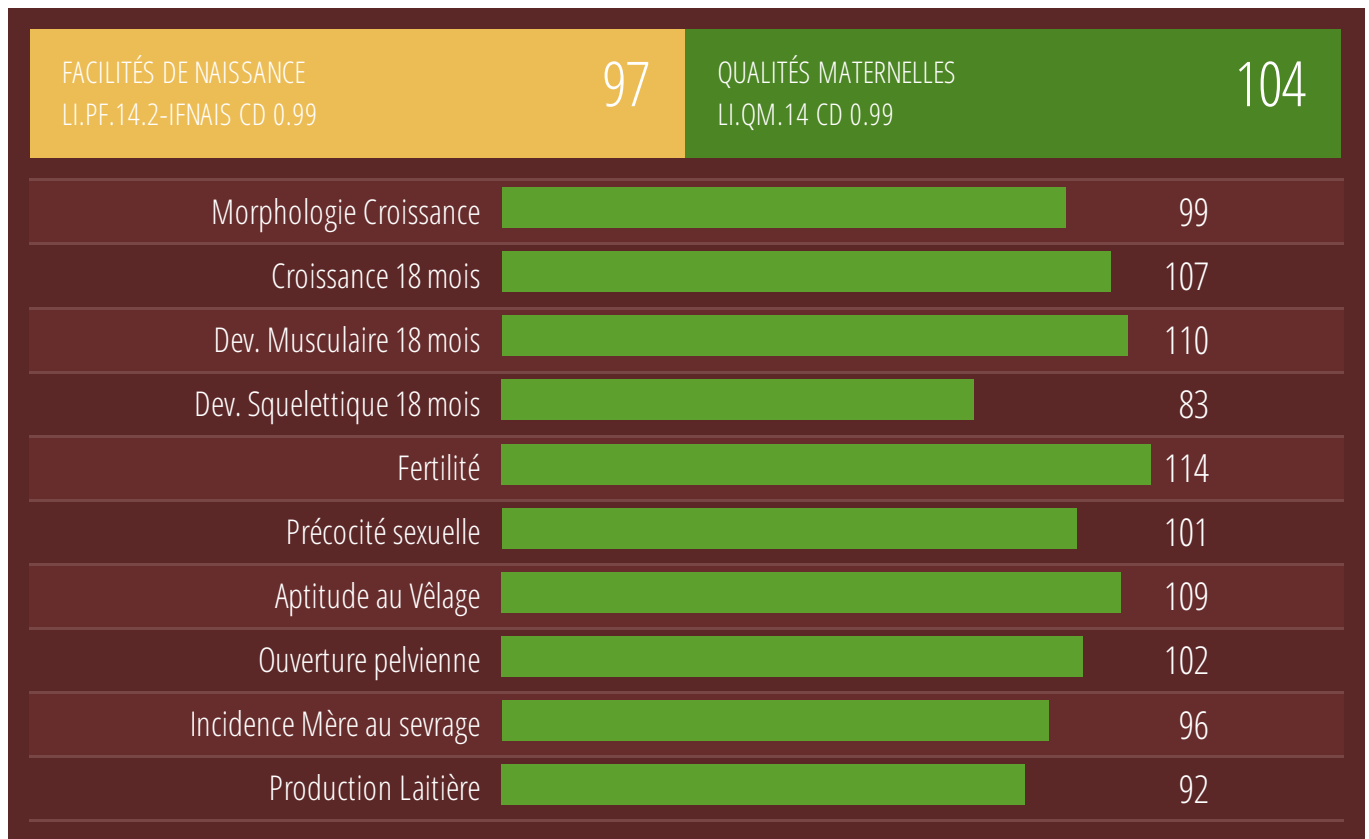

LIMOUSIN - EQUILIBRE

ELEAZAR

L'originalité qui dure

FR1989009820

02.12.1989

DM qms
110
Dév. Musculaire 18 mois

IFER
114
Fertilité

IVMAT

- ▶ **Une Croissance très importante**
- ▶ **Des filles fertiles au bassin long**

Conseillé sur les filles de MAS DU CLO, NEOPHIN et PATOCLE

ELEAZAR transmet à sa descendance un important potentiel de Croissance. La Morphologie de ses produits est très nettement orientée vers le Développement Squelettique. Les bassins sont longs, ses filles sont très fertiles et vêlent très facilement. ELEAZAR s'emploie sur des femelles suffisamment viandées pour apporter des capacités maternelles d'un très haut niveau.